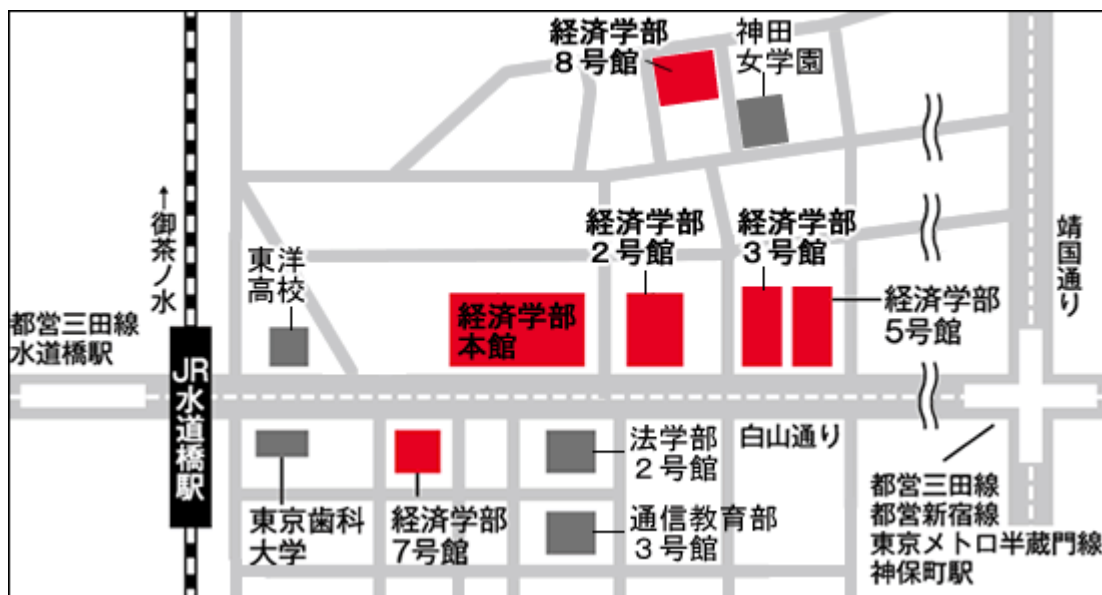

2018年度 第2回 日本交通学会 関東部会 開催案内

日 時：2018年7月24日（火）17：00～20：00

場 所：日本大学 経済学部 7号館 4階 7042 教室  
（JR 水道橋駅東口、徒歩3分、地下鉄神保町駅 徒歩7分）

※「日本海運経済学会・関東部会7月例会との共催です。」

プログラム

清水良浩（全日本空輸株式会社・株式会社ANA Cargo）  
「ANAグループにおける貨物事業の概要と戦略」

宮下國生（関西外国語大学）  
「国際物流における海空モーダルシフトの構造変化：日本の輸出長期時系列分析」

【日本大学経済学部 アクセスマップ】

皆様の奮ってのご参加をお待ちしております。

なお、事前の参加登録は不要です。当日直接会場までお越しください。